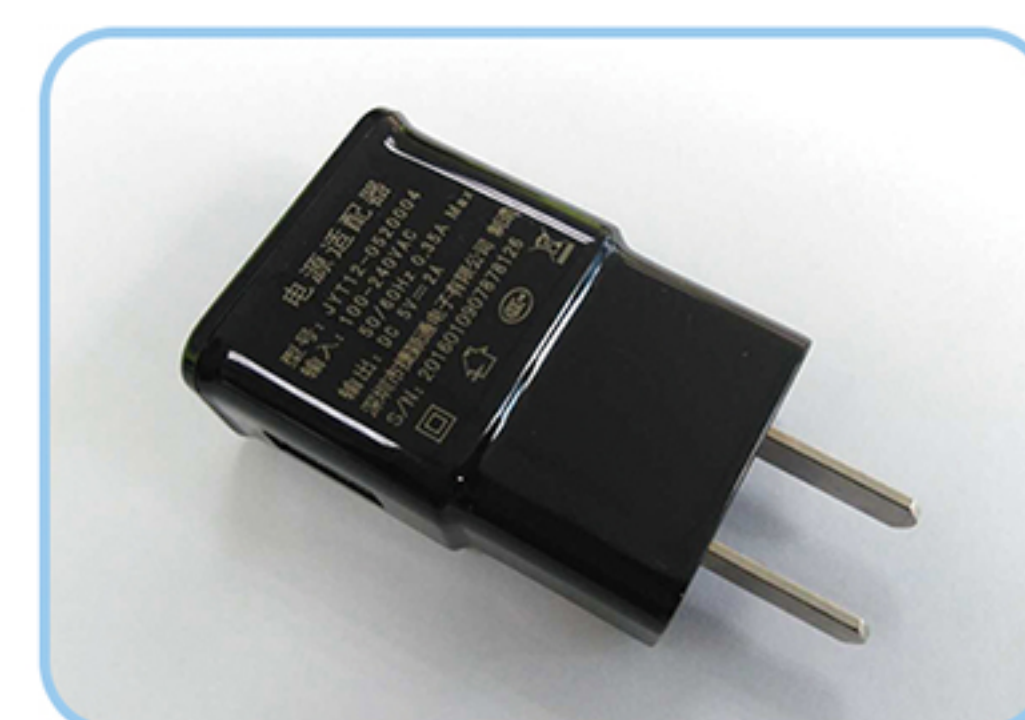

产品规格表

RP9200技术参数

网络制式	TD-LTE / FDD-LTE / WCDMA / CDMA / TD-SCDMA / GSM
SIM卡	双Micro卡槽, 双卡双待
操作系统	深度定制系统, 兼容Android5.1
芯片	高通MSM8909, 四核, 1.1G
内存	2GB LPDDR3 / 16GB eMMC
屏幕	5吋 1280x720多点触摸电容屏
电池	4300mAh, 待机96小时, 连续作业20小时
防护等级	IP68, 跌落达1.5米标准
音频	跑道形喇叭24mmx15mm
摄像头	800万自动对焦后置摄像头; 200万前置摄像头; 外接摄像头
定位系统	GPS/北斗
Wifi/蓝牙/NFC	WiFi (802.16b/g/n/ac) / 蓝牙BT4.0 / NFC
传感器	临近传感器、光传感器、重力传感器、陀螺仪
扩展存储	支持TF卡, 加密或存储扩展
外部接口	MicroUSB2.0 ; 3.5mm接口PTT耳机; 支持OTG
外形尺寸 / 重量	149mmx79.6mmx12mm / 250g (含电池)
侧键	PTT按键、音量键上/下、照相键、紧急呼叫键
环境指标	工作温度: -15°C ~ +60°C 存储温度: -40°C ~ +85°C 湿度: 20% ~ 90%
保修期	1年
充电方式	USB充电, 支持座充

由于技术的不断发展, 我们的产品也会持续保持更新, 若有变更, 我们可能无法及时通知到您, 请关注我们的网站: www.rongchat.com, 以便随时了解最新的产品资讯。

深圳融洽科技有限公司 是一家为企业客户提供领先的宽窄带融合移动通讯解决方案服务供应商, 融洽科技聚焦企业客户内部及对外沟通需求, 整合公众网络对讲及传统专业对讲优势资源, 通过专业渠道, 行业集成商, 独立软件开发商 (ISV) 为企业客户提供优质的语音、图像、视频、及行业应用等融合移动通讯解决方案, 以极致用户体验帮助客户实现融洽沟通, 提升团队工作成效, 改善用户服务质量, 增强企业竞争力。融洽科技, 科技让沟通更融洽!

深圳市南山区科技园北区清华信息港科研楼615室
www.rongchat.com
400-859-7755

标配附件

- 数据线
- 螺丝刀
- PTT耳机
- 包装盒
- 用户手册
- 质保卡

电源适配器